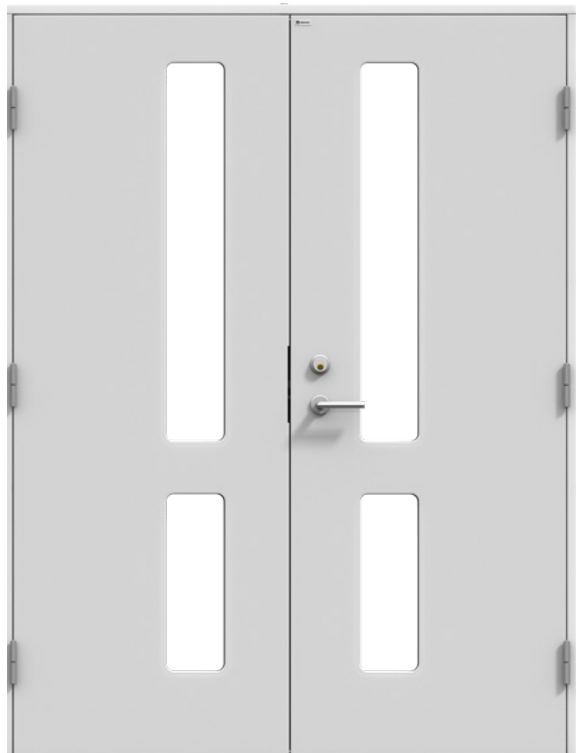

YTTERDÖRRAR

Diplomat Inez Glas Pardörr Extreme

Ytbehandlig

Våra ytterdörrar tillverkas i vit* som standardkulör. Som tillval kan du välja bland de flesta NCS-S- eller RAL-kulörerna (drygt 2 000 stycken). Dörrarna är lackade i dubbla skikt av ett 2-komponentssystem som ger en mycket slitstark yta. Vår färg har glans 35.

* NCS S 0502-Y
(STANDARDVIT)

Valfri NCS-S eller RAL-färg

Genomskärning

Genomskärning Extreme

Tillval

Du hittar vårt utbud av tillval på diplomatdörrar.se.

Standardutförande

Glas

Klarglas
3-glas isolerruta

U-värde

1,0

Storlekar

Karmyttermått: bredd 1485-2185 mm, höjd 1985-2285 mm
A-mått 64 mm (dörrbladstjocklek)
B-mått 22 mm (mått från dörrbladets utsida till centrum av låskolv)

Extreme

Slitstark yta i laminat

Karm

Karmdjup 105 mm
Monterade karmhylsor (skruv ingår)

Tröskel

25 mm hög ektröskel
Slitskena i aluminium

Lås och slutbleck

Låskista ASSA 2002
Justerbart slutbleck

Gångjärn